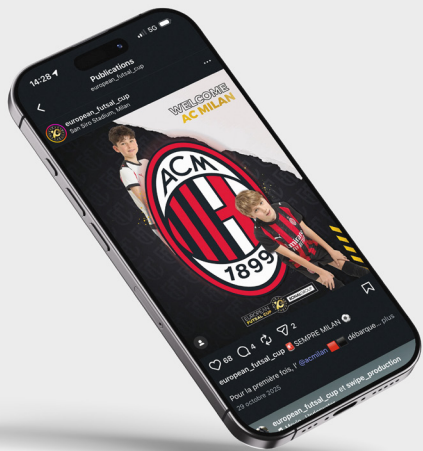

# Portfolio

LISA **MARTINEZ**  
*Graphiste*

**Création d'un faire part**  
de mariage avec sa déclinaison  
sur différents supports  
panneau « bienvenue »,  
étiquette cadeau invité, invitation repas,  
adhésif menu, faire part avec un cœur  
en liège gravé, livret de messe  
& marque place en adhésif

**Création d'un faire part**  
de mariage avec sa déclinaison  
sur différents supports  
to do list, étiquette, invitation repas,  
invitation collègue & marque place.

Création faire part  
Naissance

**Création d'invitation  
Livret de Baptême**

Création logo

Création du logo  
carte de visite,  
flyer & roll-up

*Création du logo  
et de la carte de visite*

Création du logo  
marquage textile

Création d'affiche, Retraçage du logo déclinaison sur différents supports (flyer, affiche sucette, affiche numérique, déclinaisons réseaux)