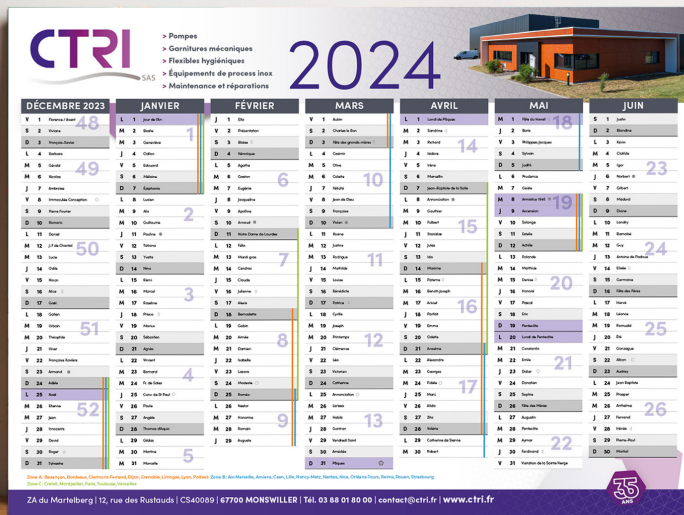

Autre projets réalisés en agence
Bulletin municipale, calendrier,
brochure book